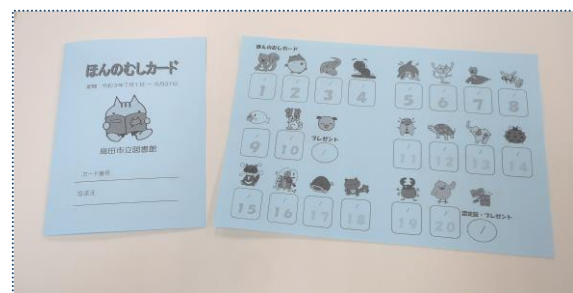

## ほんのむしカードにスタンプを集めよう

ほんのむしカードは、しまだ としょかん かな や としょかん かわね としょかん島田図書館・金谷図書館・川根図書館のカウンターでもらってね!

き かんちゆう ほん か期間中に本を借りると、「ほんのむしカード」にスタンプがもらえます。(1日1個)

スタンプを10個ためるとプレゼント、20個ためると「ほんの博士認定証」とプレゼントが

もらえます。たくさん本を読んで、ほんの博士をめざそう!

ほんのむしカードは、しまだ しりつ としょかん かんきょうつう つか島田市立図書館3館共通で使えます。

じっし きかん実施期間 **7月1日(木)~8月31日(火)**

たい しょう対象 しょうがくせい い か こども小学生以下の子供

じっし ばしょ実施場所  
しまだ としょかん島田図書館  
かな や としょかん金谷図書館  
かわね としょかん川根図書館

なつやす かだいとしょ さくぶん夏休みの課題図書コーナーや作文  
か かた じゆうけんぎゆう ほん とくしゅうの書き方・自由研究の本の特集  
 コーナーもあります。  
としょかん ひとわからないことは図書館の人にきいてね。